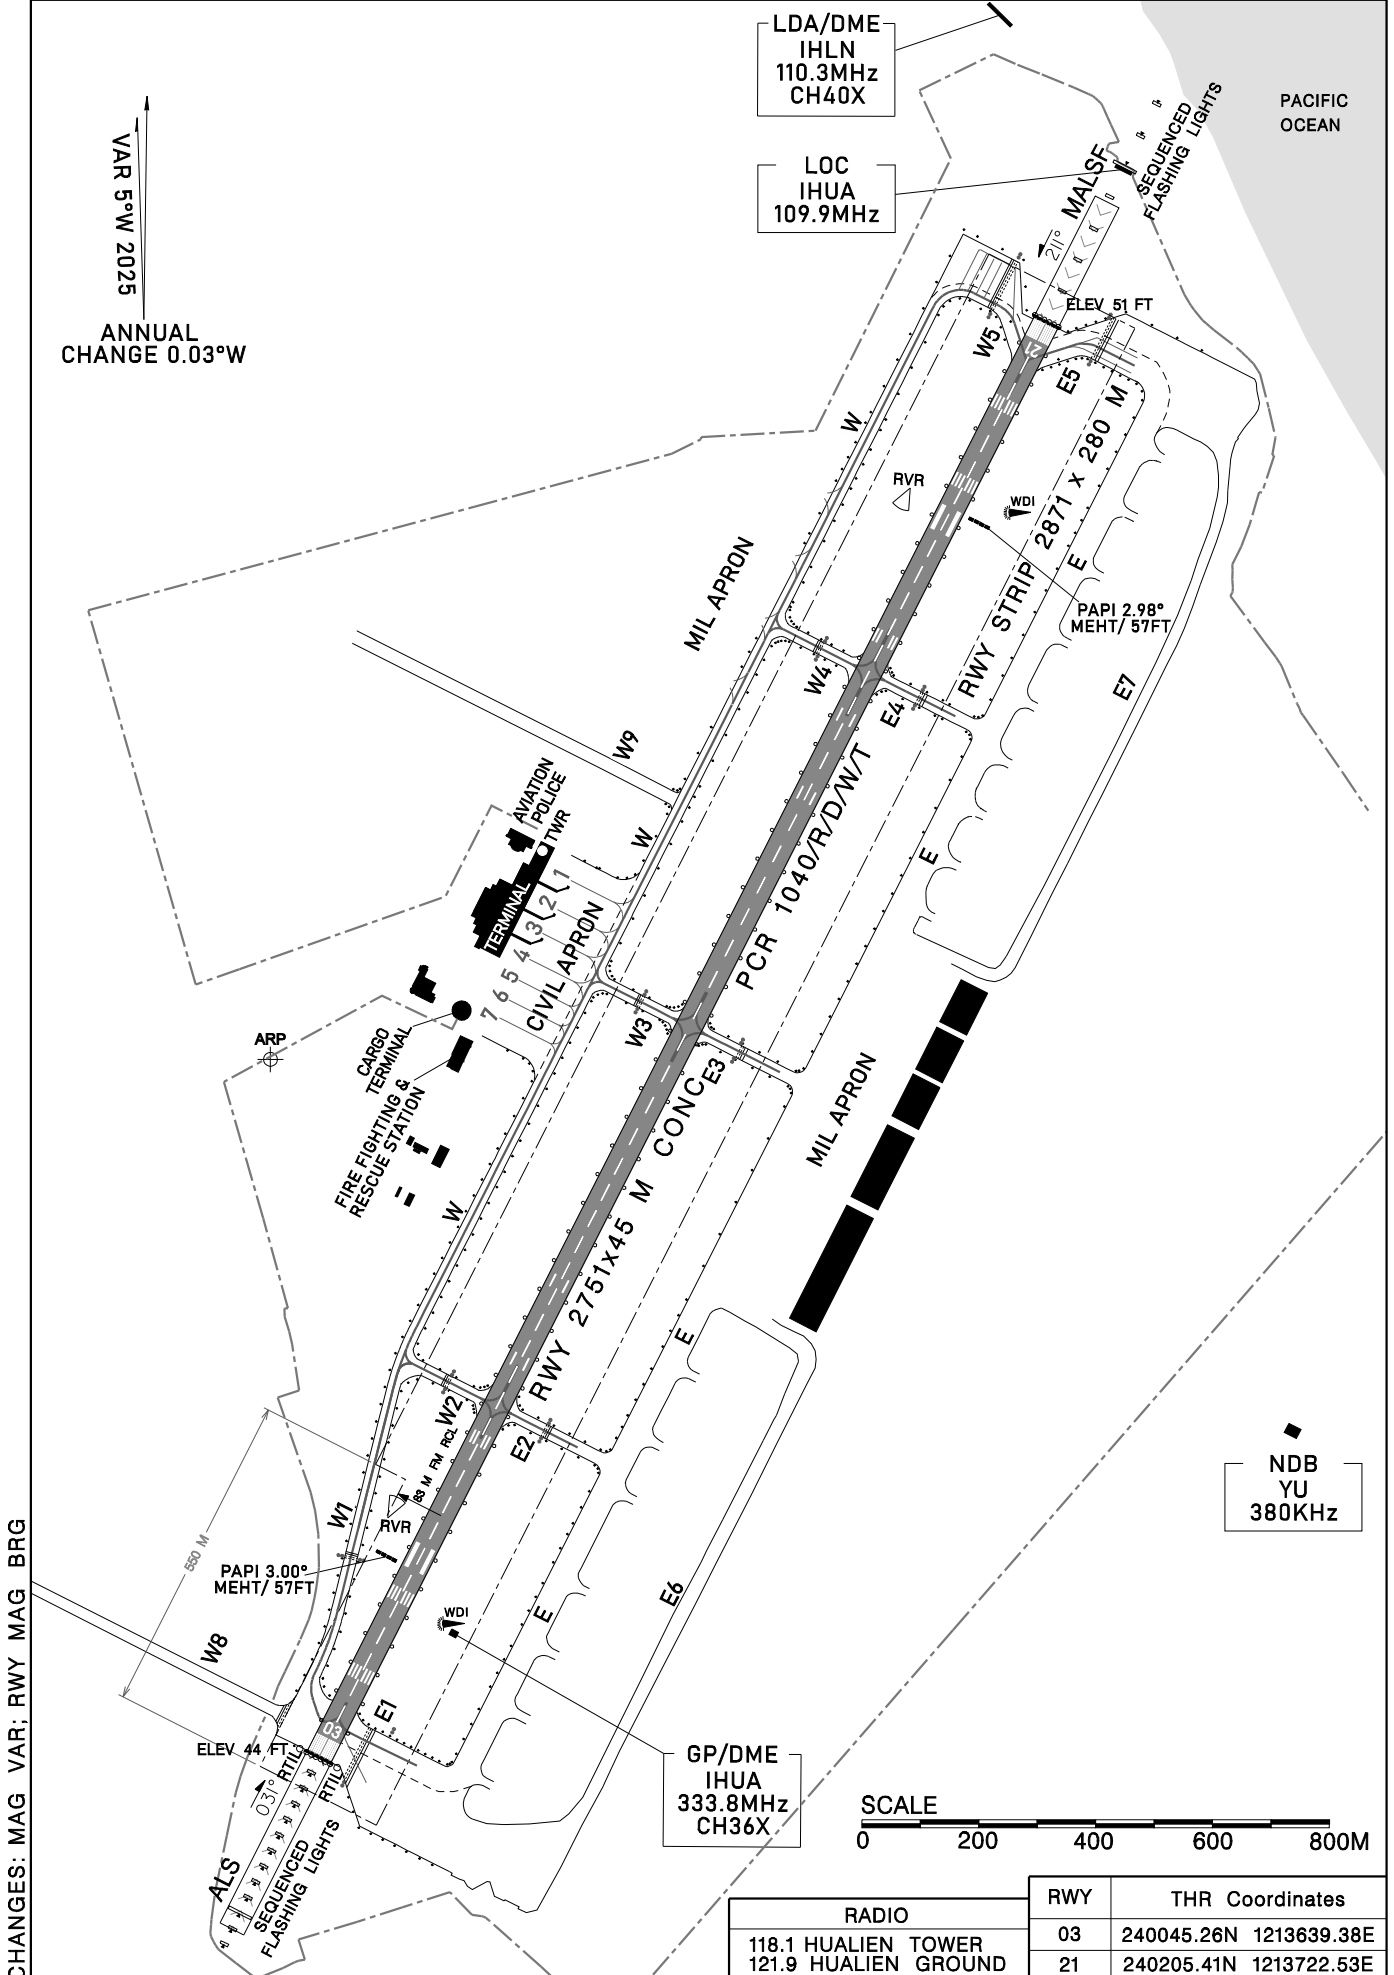

機場圖

AERODROME CHART

AD ELEV: 51FT

ARP: 240124N 1213636E

花蓮機場
HUALIEN AD

CHANGES: MAG VAR; RWY MAG BRG

RADIO	RWY	THR Coordinates
118.1 HUALIEN TOWER	03	240045.26N 1213639.38E
121.9 HUALIEN GROUND	21	240205.41N 1213722.53E